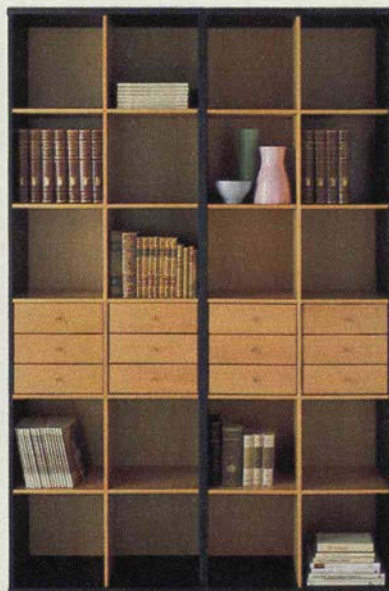

BONDE

- Många kombinationsmöjligheter och funktioner.
- Finns även som skriv- och terminalbord, soffbord och sidobord.
- Härdat glas i hyllplan och vitrindörrar.

BONDE bokhylla 4.860.- 144x218x40 cm.

BONDE förvaring 6.890.- exkl belysn. 216x218x40/50 cm.